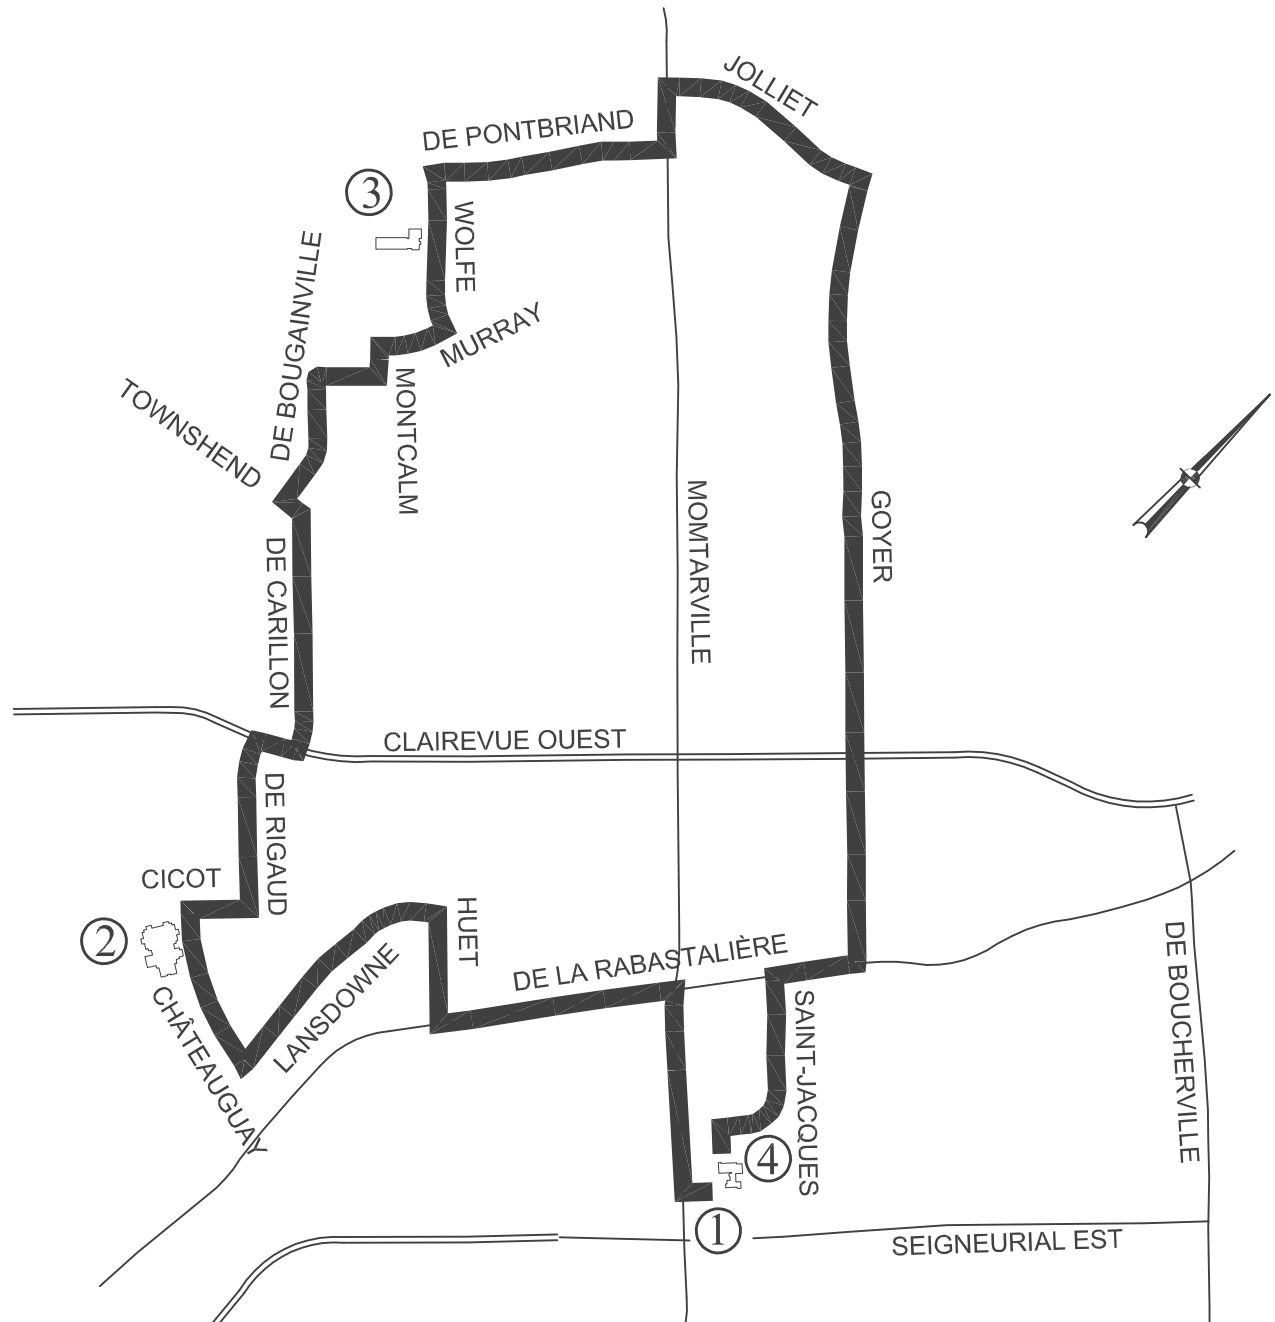

# Parcours de la Marche Minta

Départ de l'église Saint-Bruno à 9h45

- ① Départ de l'église Saint-Bruno
- ② Parc Gervais 1,5 kilomètres
- ③ Courtland Park School 1,5 kilomètres
- ④ Arrivée au stationnement de l'église Saint-Bruno 2,7 kilomètres

TOTAL 5,7 kilomètres